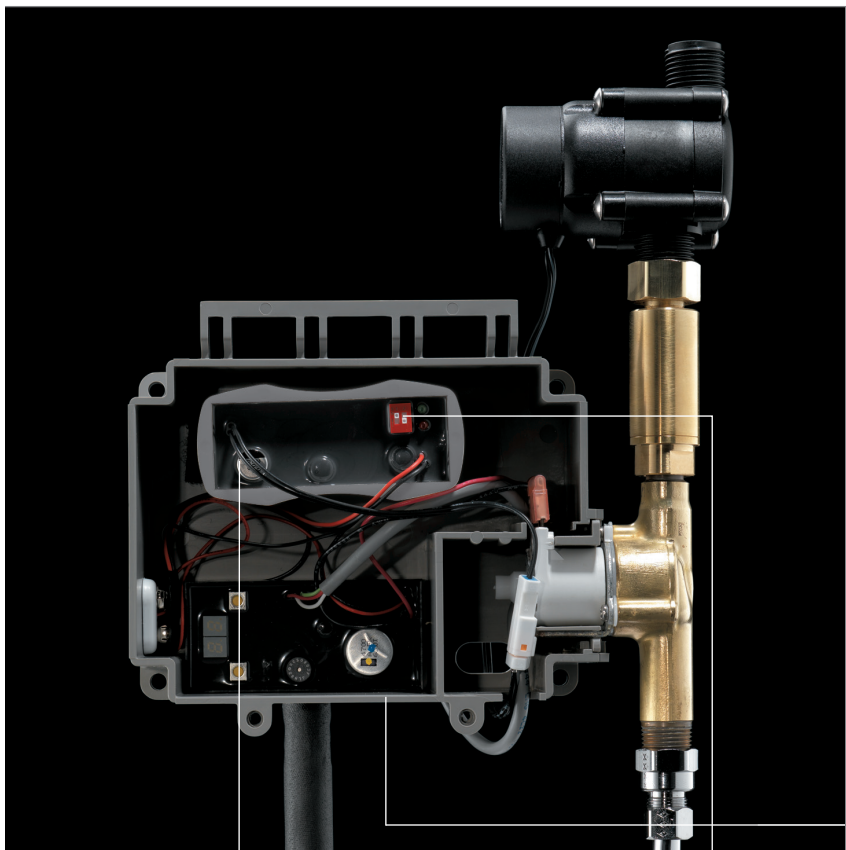

### La puissance qui se renouvelle à perpétuité.

Une plus grande efficacité. Moins d'entretien. Les deux se réalisent avec la technologie HydroPower<sup>MC</sup>. Cette innovation révolutionnaire rehausse l'efficacité des robinets électroniques de Delta<sup>MD</sup> en permettant au débit d'eau du robinet de capturer de la puissance et recharger le bloc-piles, ce qui mérite à cette innovation d'être la solution parfaite pour la plupart des toilettes publiques. Le bloc-piles contient aussi un interrupteur marche-arrêt pour la conservation des piles pendant l'utilisation saisonnière et celui-ci peut contribuer à une certification de LEED<sup>MD\*</sup>. C'est idéal pour les zones de circulations intenses comme celles dans les aéroports, les centres commerciaux, les établissements de soins de santé, les immeubles de bureaux et dans d'autres applications commerciales exigeantes.

# GARDEZ VOS PILES DU ROBINET CHARGÉES.

La technologie HydroPower<sup>MC</sup> utilise le débit du robinet pour capturer de la puissance qui recharge le bloc-piles à perpétuité; lequel à son tour active le robinet.

Maintenant, la technologie HydroPower est offerte avec les séries Delta<sup>MD</sup> 590T, 591T, 1500T et 3000TA TECK<sup>MD</sup>, ainsi que sur les robinets Arzo<sup>MD</sup> et Grail<sup>MD</sup> qui sont dotés de la technologie de détection Proximity<sup>MC</sup>. Cette technologie peut aussi être convertie sur la plupart des montages en surface des robinets de lavabo électroniques TECK<sup>MD</sup> et HDF<sup>MD</sup> en échangeant tout simplement le bloc-piles pour l'installation de l'ensemble de conversion HydroPower.

## La boîte de contrôle du montage en surface

Celle-ci simplifie l'installation et l'entretien; son installation derrière le bandeau du lavabo réduit la possibilité de vandalisme.

JEU CENTRAL DE  
10,16 cm (4 po)  
ROBINET  
591T1220-HP